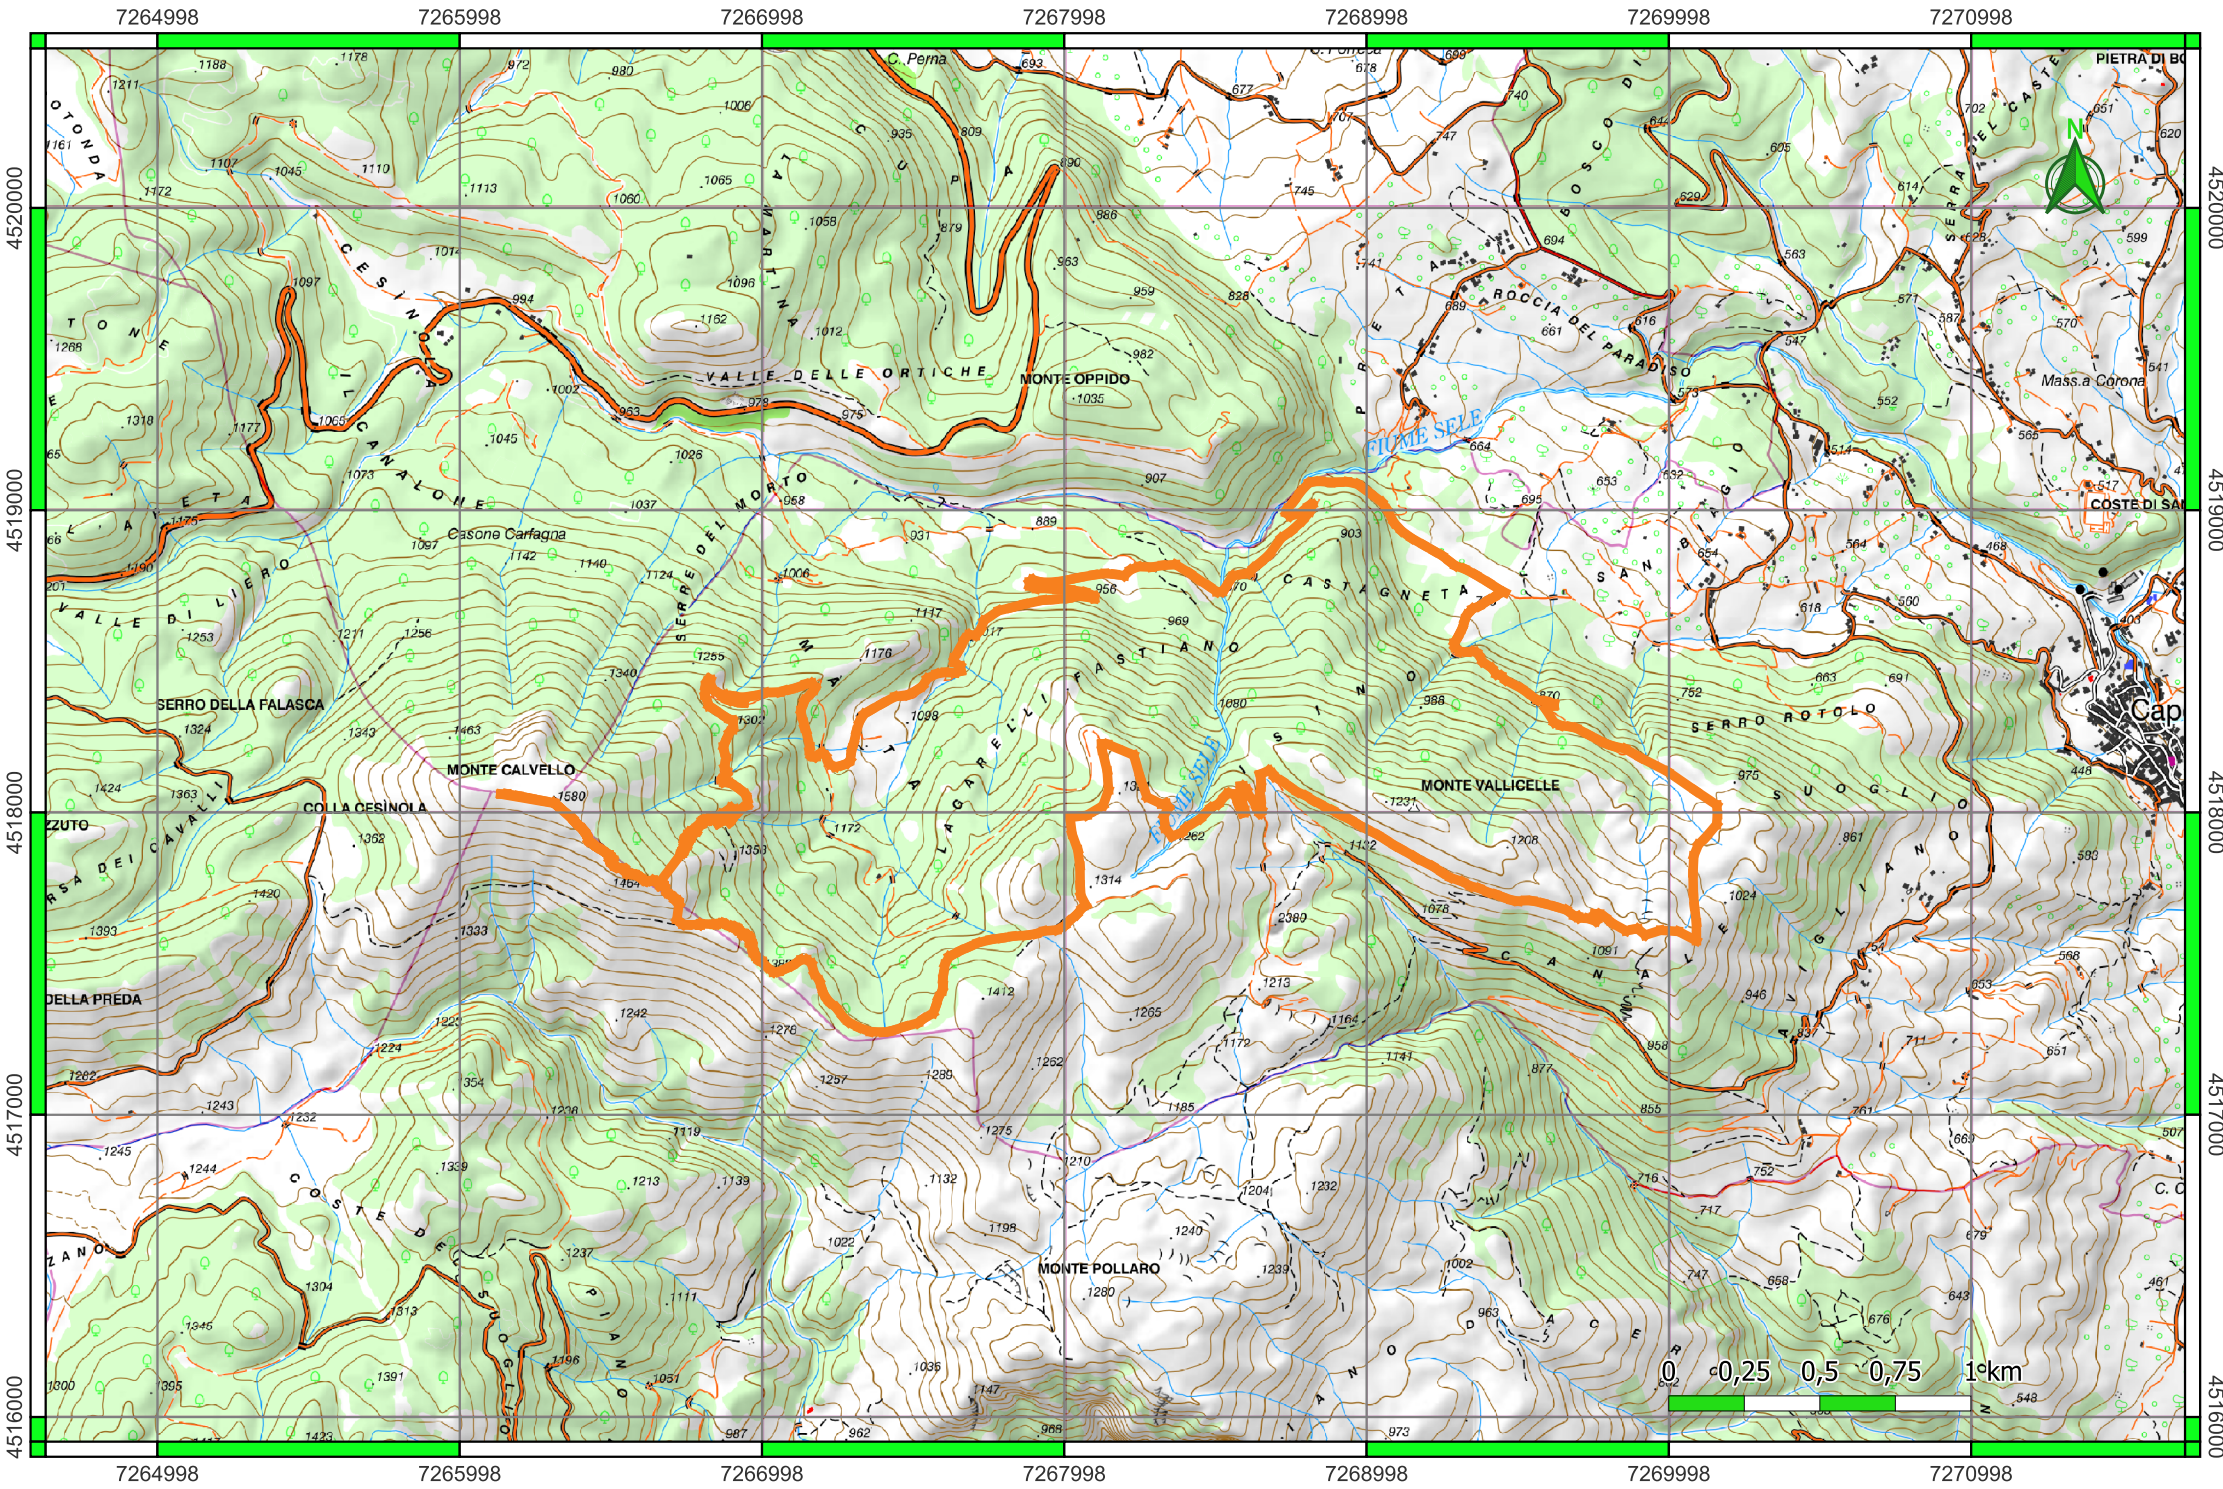

Carta topografica d'Italia - 1:25000 - Quadro d'unione 25k 43-39
EPSG:7794 - RDN2008 / Italy zone (E-N)

7264998 7265998 7266998 7267998 7268998 7269998 7270998

4520000
4519000
4518000
4517000
4516000

7264998 7265998 7266998 7267998 7268998 7269998 7270998

0 0,25 0,5 0,75 1km